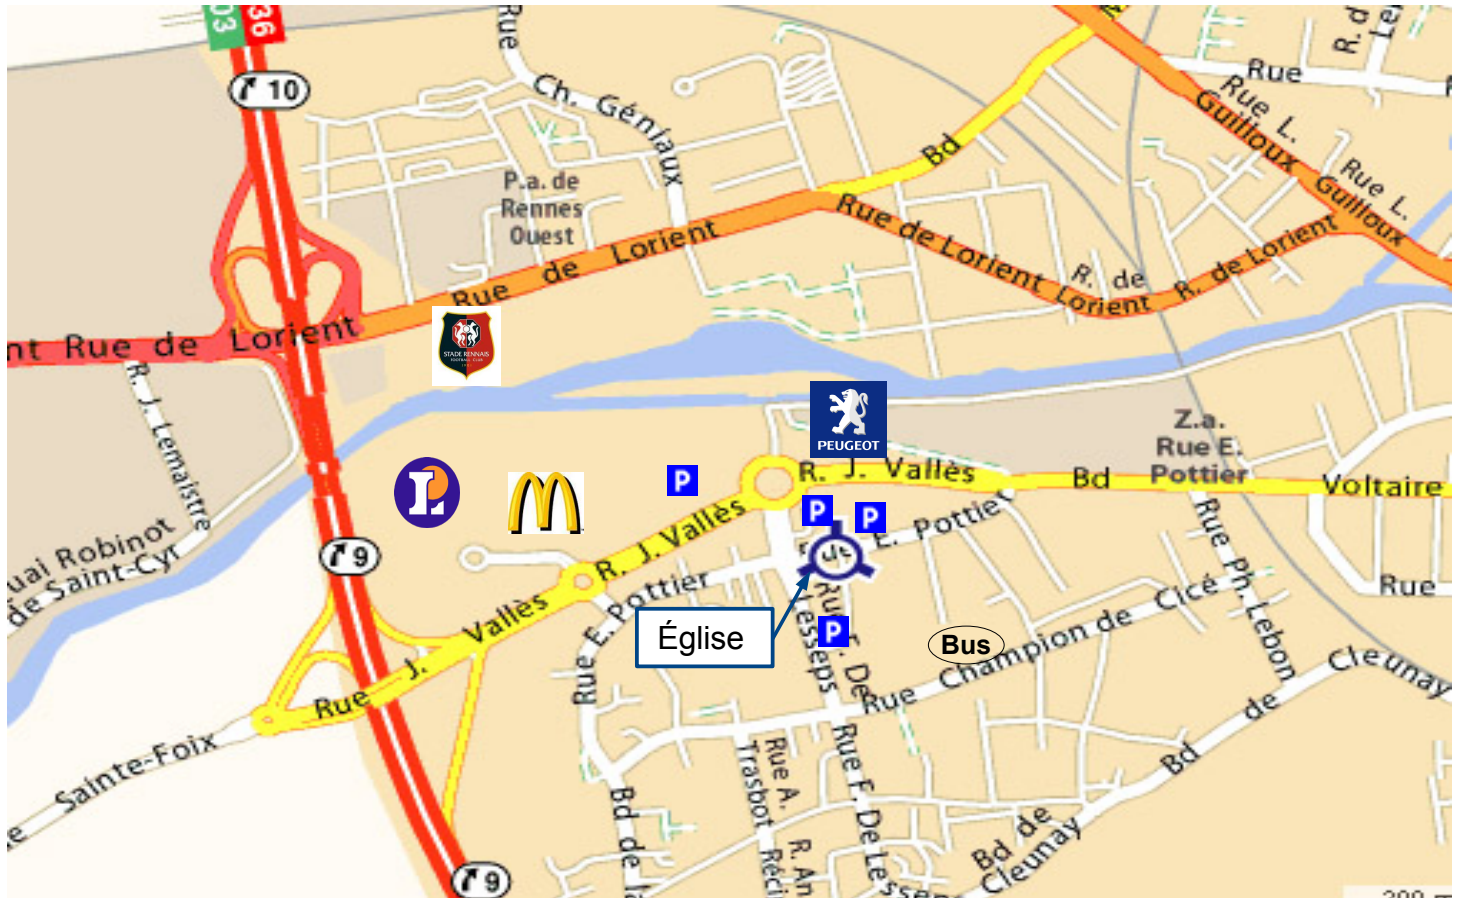

# Accès Église « La Bonne Nouvelle »

Rociade Ouest => Sortie N° 9 « Porte de Cleunay »  
2ème rond point à droite  
Au feux à gauche

Bus : Ligne N° 9  
Arrêt : Champion de Cicé

Téléphone église: 02 99 31 42 13  
[contact@egliselabonnenouvelle.fr](mailto:contact@egliselabonnenouvelle.fr)